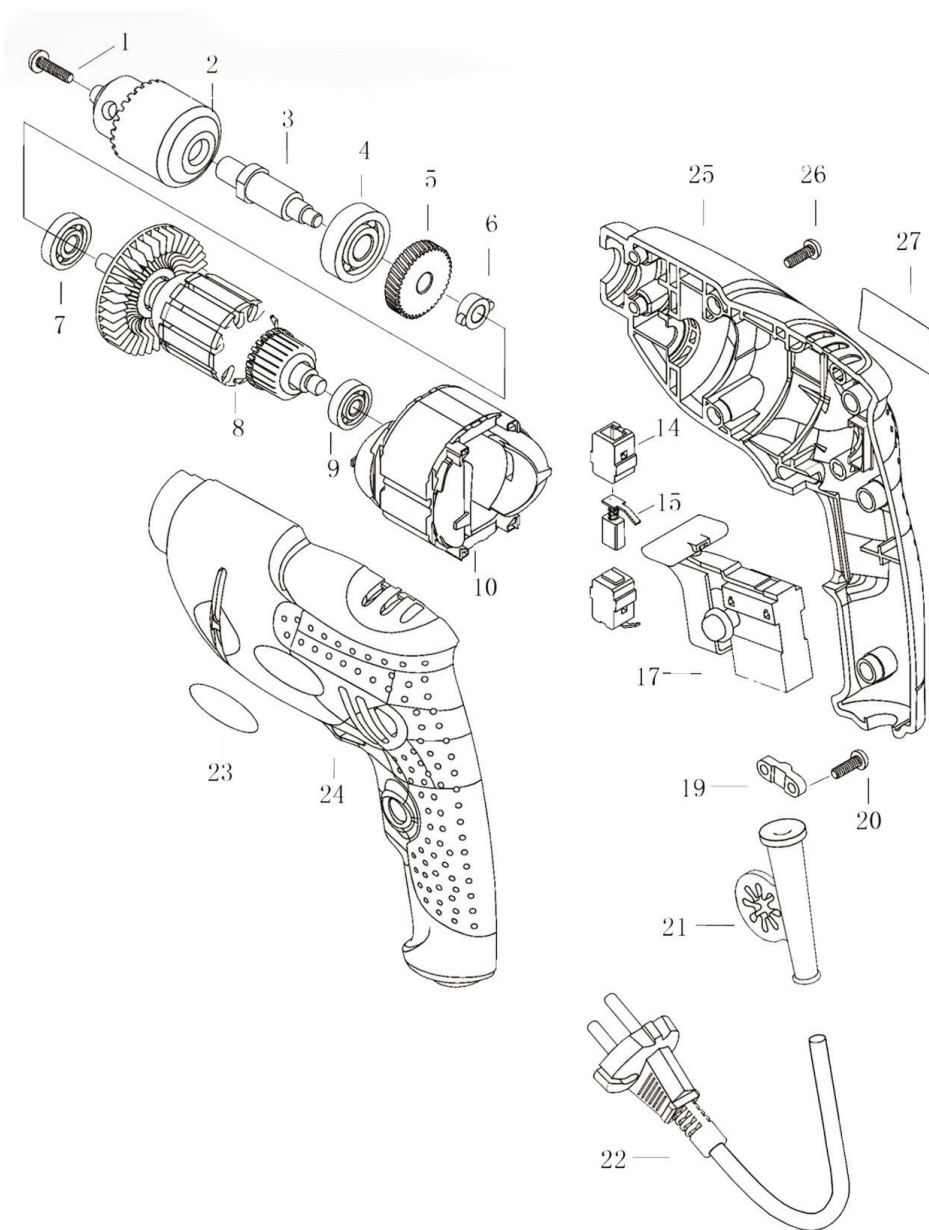

FD 420

ДРЕЛЬ ЭЛЕКТРИЧЕСКАЯ

АРТИКУЛ: 120 30 1415

EAN8 - 20074258

РЕЛИЗ: 05.2021

ДЕТАЛИРОВКА ИЗДЕЛИЯ

PATRIOT

#	АРТИКУЛ	ОПИСАНИЕ	КОЛ-ВО
1	013541821	Винт патрона (левая резьба) М5х18	1
2	013541822	Патрон быстрозажимной	1
3	013541823	Выходной вал	1
4	013541824	Подшипник 6001 RS	1
5	013541825	Шестерня	1
6	013541826	Подшипник 626 RS	1
7	013541827	Подшипник 607	1
8	013541828	Ротор (L30/Ф35)	1
9	013541829	Подшипник 626	1
10	013541830	Статор (L30)	1
14	013541831	Щеткодержатель (комплект)	2
15	013541832	Щетка угольная (комплект)	2
17	013541833	Выключатель	1
22	013541834	Сетевой кабель с вилкой	1
24-25	013541835	Корпус (комплект)	1