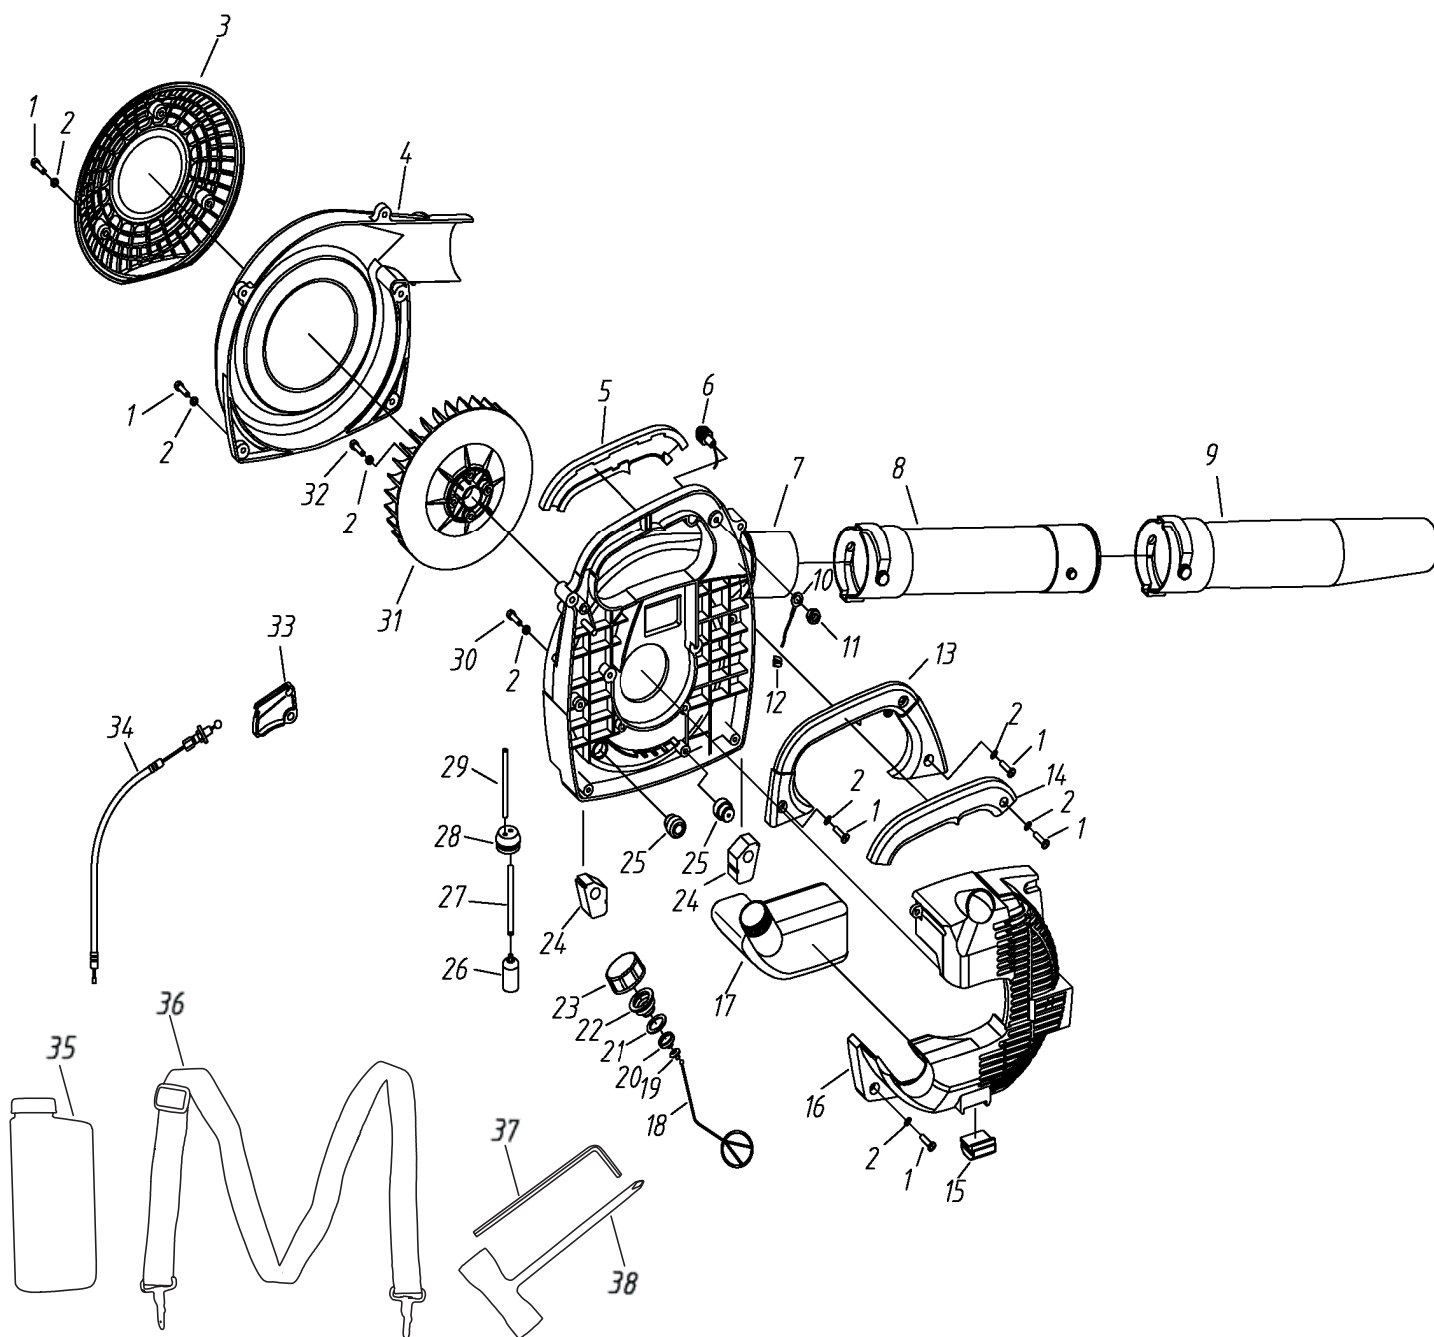

BG 125

ВОЗДУХОДУВ САДОВЫЙ БЕНЗИНОВЫЙ

АРТИКУЛ: 755 10 0125

EAN8 - 20121013

РЕЛИЗ: 10.2021

ДЕТАЛИРОВКА ИЗДЕЛИЯ

PATRIOT

РИСУНОК А
АРТИКУЛ: 755 10 0125

#	АРТИКУЛ	ОПИСАНИЕ	КОЛ-ВО
A3	010010027	Кожух крыльчатки	1
A4	010010028	Корпус левая часть	1
A5	010010029	Накладка ручки левая часть	1
A6	010010030	Выключатель	1
A7	010010031	Корпус правая часть	1
A8	010010032	Трубка воздуховода 1	1
A9	010010033	Трубка воздуховода 2	1
A13	010010034	Крышка ручки	1

ТАБЛИЦА К РИСУНКУ А

АРТИКУЛ: 755 10 0125

#	АРТИКУЛ	ОПИСАНИЕ	КОЛ-ВО
A14	010010035	Накладка ручки правая часть	1
A15	010010036	Ножка кожуха двигателя	1
A16	010010037	Кожух двигателя	1
A17	010010038	Топливный бак	1
A18-A23	010010039	Крышка топливного бака в сборе	1
A24	010010040	Ножка корпуса правой части	2
A25	010010041	Амортизатор двигателя	2
A26	010010042	Фильтр топливного бака	1
A27-A29	010010043	Топливопровод в сборе	1
A31	010010044	Крыльчатка	1
A33	010010045	Курок газа	1
A34	010010046	Трос газа	1
A35	010010047	Бутылка для смеси топлива	1
A36	010010048	Ремень плечевой	1
A37	010010049	Ключ шестигранный	1
A38	010010050	Ключ свечной	1

РИСУНОК В
Артикул: 755 10 0125

#	Артикул	Описание	кол-во
V7	010010051	Глушитель	1
V10	010010052	Прокладка глушителя	1
V16	010010053	Катушка зажигания (1E34F)	1
V17	010010054	Изоляционная втулка	2
V18	010010055	Цилиндр (1E34F)	1
V19	010010056	Прокладка цилиндра (1E34F)	1
V20	010010057	Поршневое кольцо (1E34F)	2
V21	010010058	Поршень (1E34F)	1
V22	010010059	Палец поршня (1E34F)	1
V23	010010060	Стопорное кольцо пальца поршня (1E34F)	2
V24	010010061	Шайба подшипника пальца поршня (1E34F)	2
V25	010010062	Подшипник пальца поршня (1E34F)	1
V28	010010063	Маховик (1E34F)	1
V30	010010064	Сальник картера	2
V31	010010065	Картер передняя часть (1E34F)	1